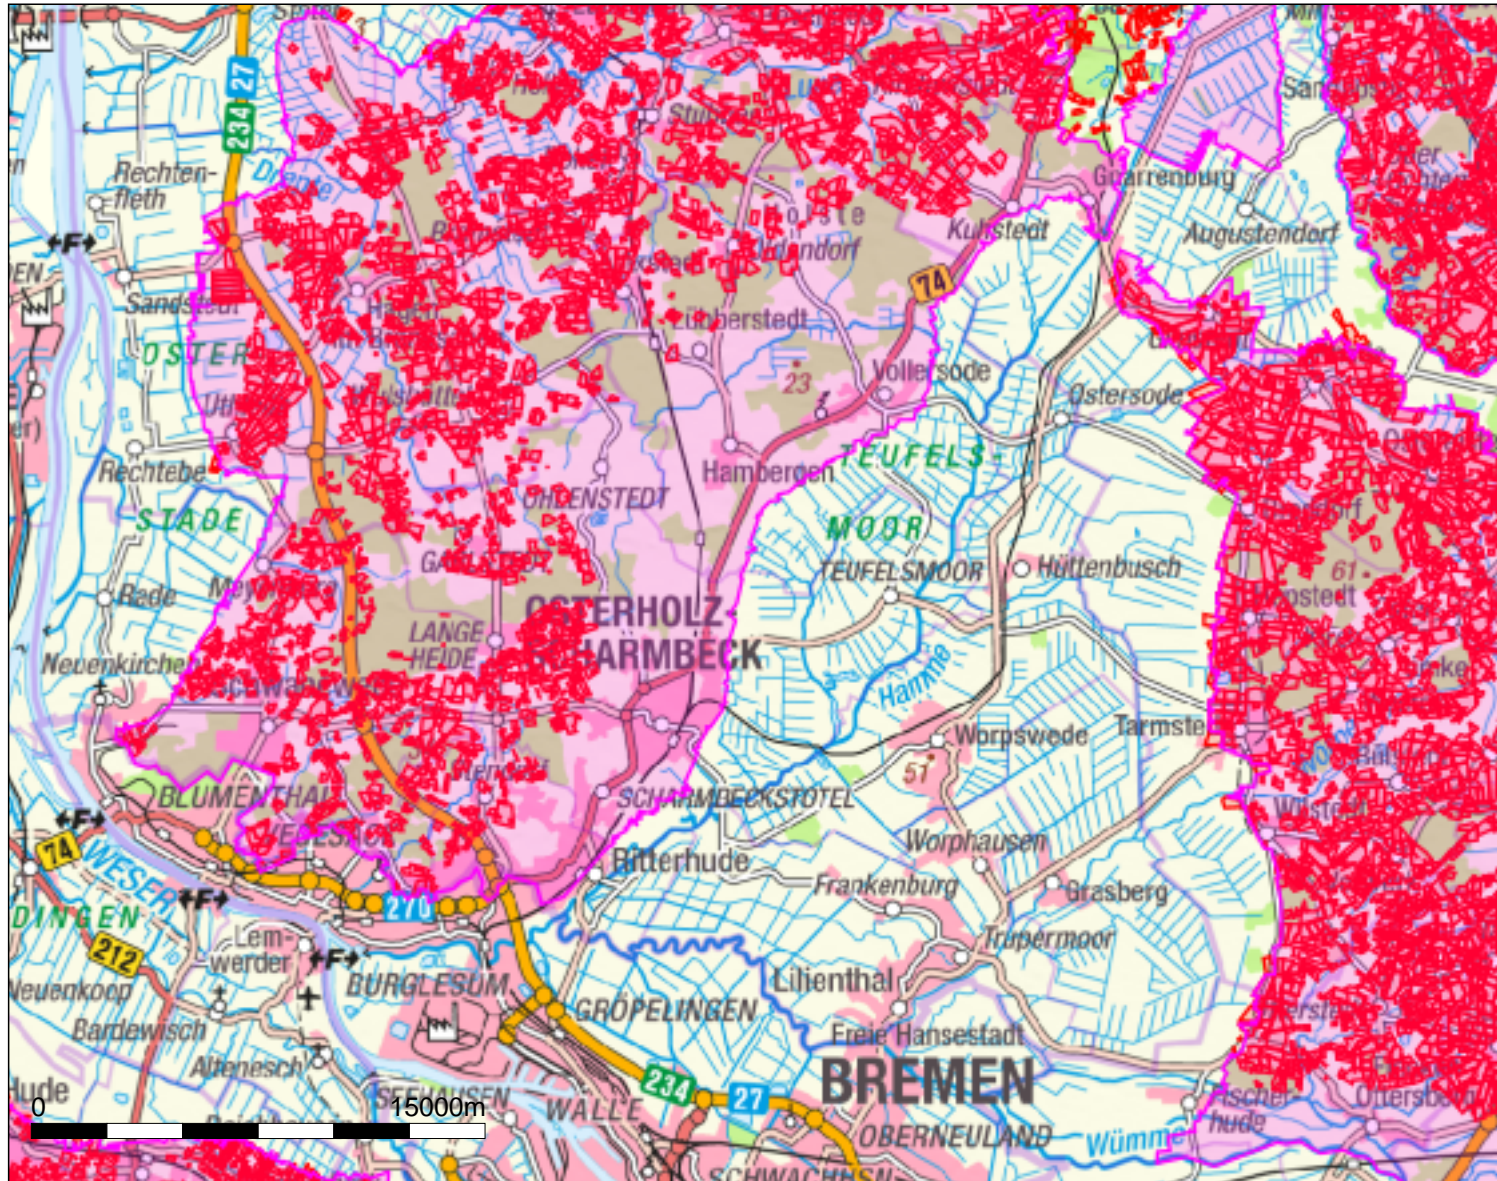

rote Feldblöcke OHZ

Legende

**Niedersächsisches
Ministerium für
Landwirtschaft, Ernährung
und Verbraucherschutz**

Vervielfältigung der Grundlagenkarte nur mit Genehmigung des Herausgebers: LGLN – Landesvermessung und Geobasisinformation Niedersachsen.
Vervielfältigung der Fachinformationen nur mit Genehmigung des jeweiligen Diensteanbieters (ML, MU, LBEG)